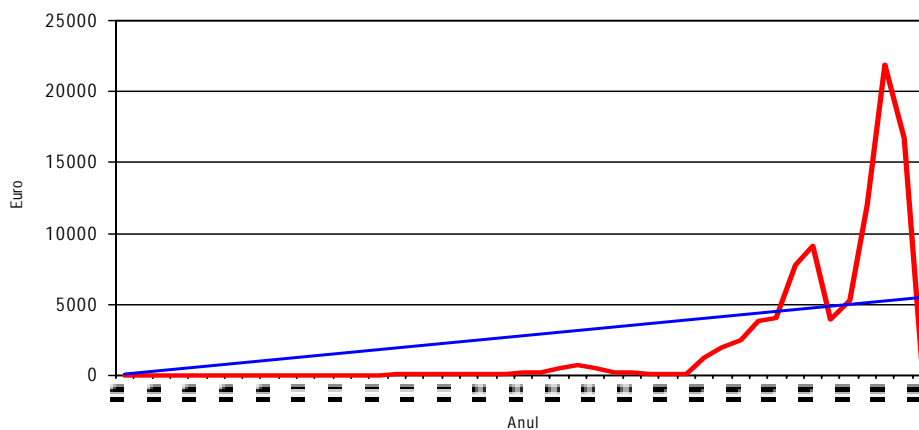

RAPORT 45 ANI DE ACTIVITATE A.S. EXPLORATORII

SINTEZĂ

Patrimoniu

- Sediul propriu: 1
- Casă: 1
- Autovehicul: 1
- Echipament: explorare speologica, topografie, fotografie, ITC
- Valoare patrimoniu: 21 000 Euro
- Membrii voluntari: 420

EVOLUTIA RESURSELOR UMANE

EVOLUTIA VENITURILOR

Cercetare Speologică

- Descoperire / explorare / cartare: peste 1070 peșteri și avene: 64 km
- Topografiere / arhivare: peste 1070 peșteri și avene
- Cercetarea din punct de vedere carstologic, biospeologic, paleontologic și hidrogeologic a peste 150 cavități