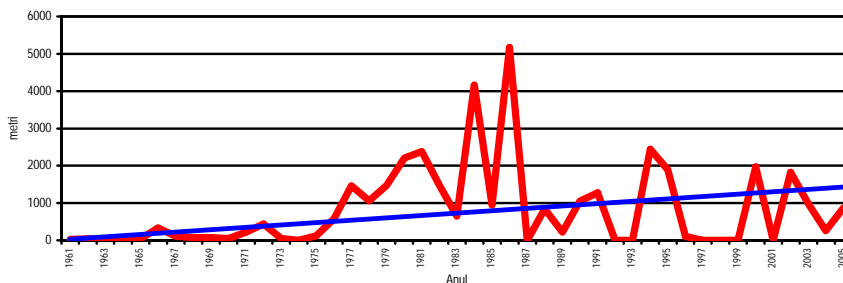

Cercetare Speologică

- Descoperire / explorare / cartare: peste 1070 peșteri și avene: 64 km
- Topografiere / arhivare: peste 1070 peșteri și avene
- Cercetarea din punct de vedere carstologic, biospeologic, paleontologic și hidrogeologic a peste 150 cavități

Evolutia finalizarii documentatiilor topografice ale cavitatilor

Salvaspeo

- Intervenția în 6 peșteri și avene
- Intervenția în 2 zone montane

Protecția mediului

- Gestionarea pesterii turistice rezervație naturala P. Comarnic
- Asigurare protecție și pază: 8 cavitati
- Igienizare: 6 arii protejate; 3 parcuri naționale
- Studii hidrogeologice pentru întreg sinclinalul Resita – Moldova Noua și sinclinalul Calina - Eyeris
- Monitorizarea speciilor de lilieci din Parcul Național Semenic – Cheile Carașului, Parcul Național Cheile Nerei – Beușnița
- Elaborarea a 3 planuri de management (P. Comarnic, PN Semenic – Cheile Carașului, PN Cheile Nerei – Beușnița)

Proiecte desfășurate: 65

Finanțatori

- REC-România, AIDRom, Fondul Global de Mediu, Eurotin, DJTS CS, FDSC, MTS, Phare, Fundația pentru Parteneriat Miercurea Ciuc, Ambasada Regatului Țărilor de Jos, Ambasada Angliei, Peace Corps Romania, Comisia Europeană – Life Natura

Turism

- Realizarea de marcaje turistice în rezervații: 150 km
- Realizarea proiectului privind sistemul județean de trasee turistice

Educație

- Stagii: 21
- Tabere naționale: 45
- Tabere internaționale: 5
- Instruire voluntari: 264
- Educație ecologică în școli: 29

Dezvoltarea Societății Civile

- Congrese Naționale de Speologie și Protecție a Carstului: 2
- Forumuri județene ale ONG-urilor din Caraș-Severin: 2