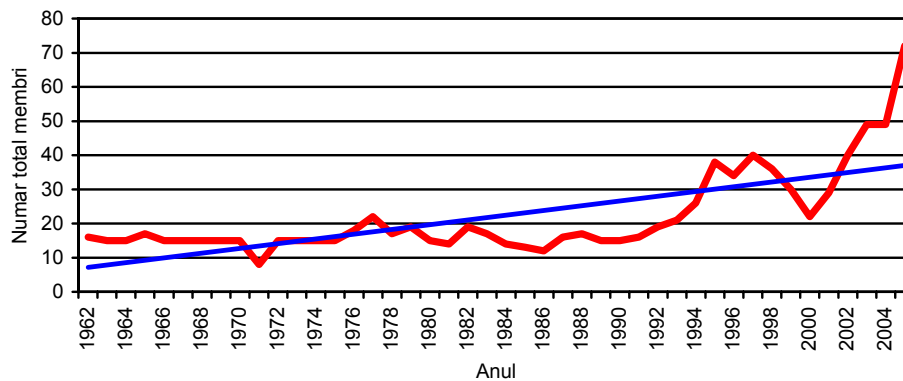

RAPORT 45 ANI DE ACTIVITATE A.S. EXPLORATORII

SINTEZĂ

Patrimoniu

- Sediul propriu: 1
- Casă: 1
- Autovehicul: 1
- Echipament: explorare speologica, topografie, fotografie, ITC
- Valoare patrimoniu: 21 000 Euro
- Membrii voluntari: 420

EVOLUTIA RESURSELOR UMANE

EVOLUTIA VENITURILOR

Cercetare Speologică

- Descoperire / explorare / cartare: peste 1070 peșteri și avene: 64 km
- Topografiere / arhivare: peste 1070 peșteri și avene
- Cercetarea din punct de vedere carstologic, biospeologic, paleontologic și hidrogeologic a peste 150 cavități